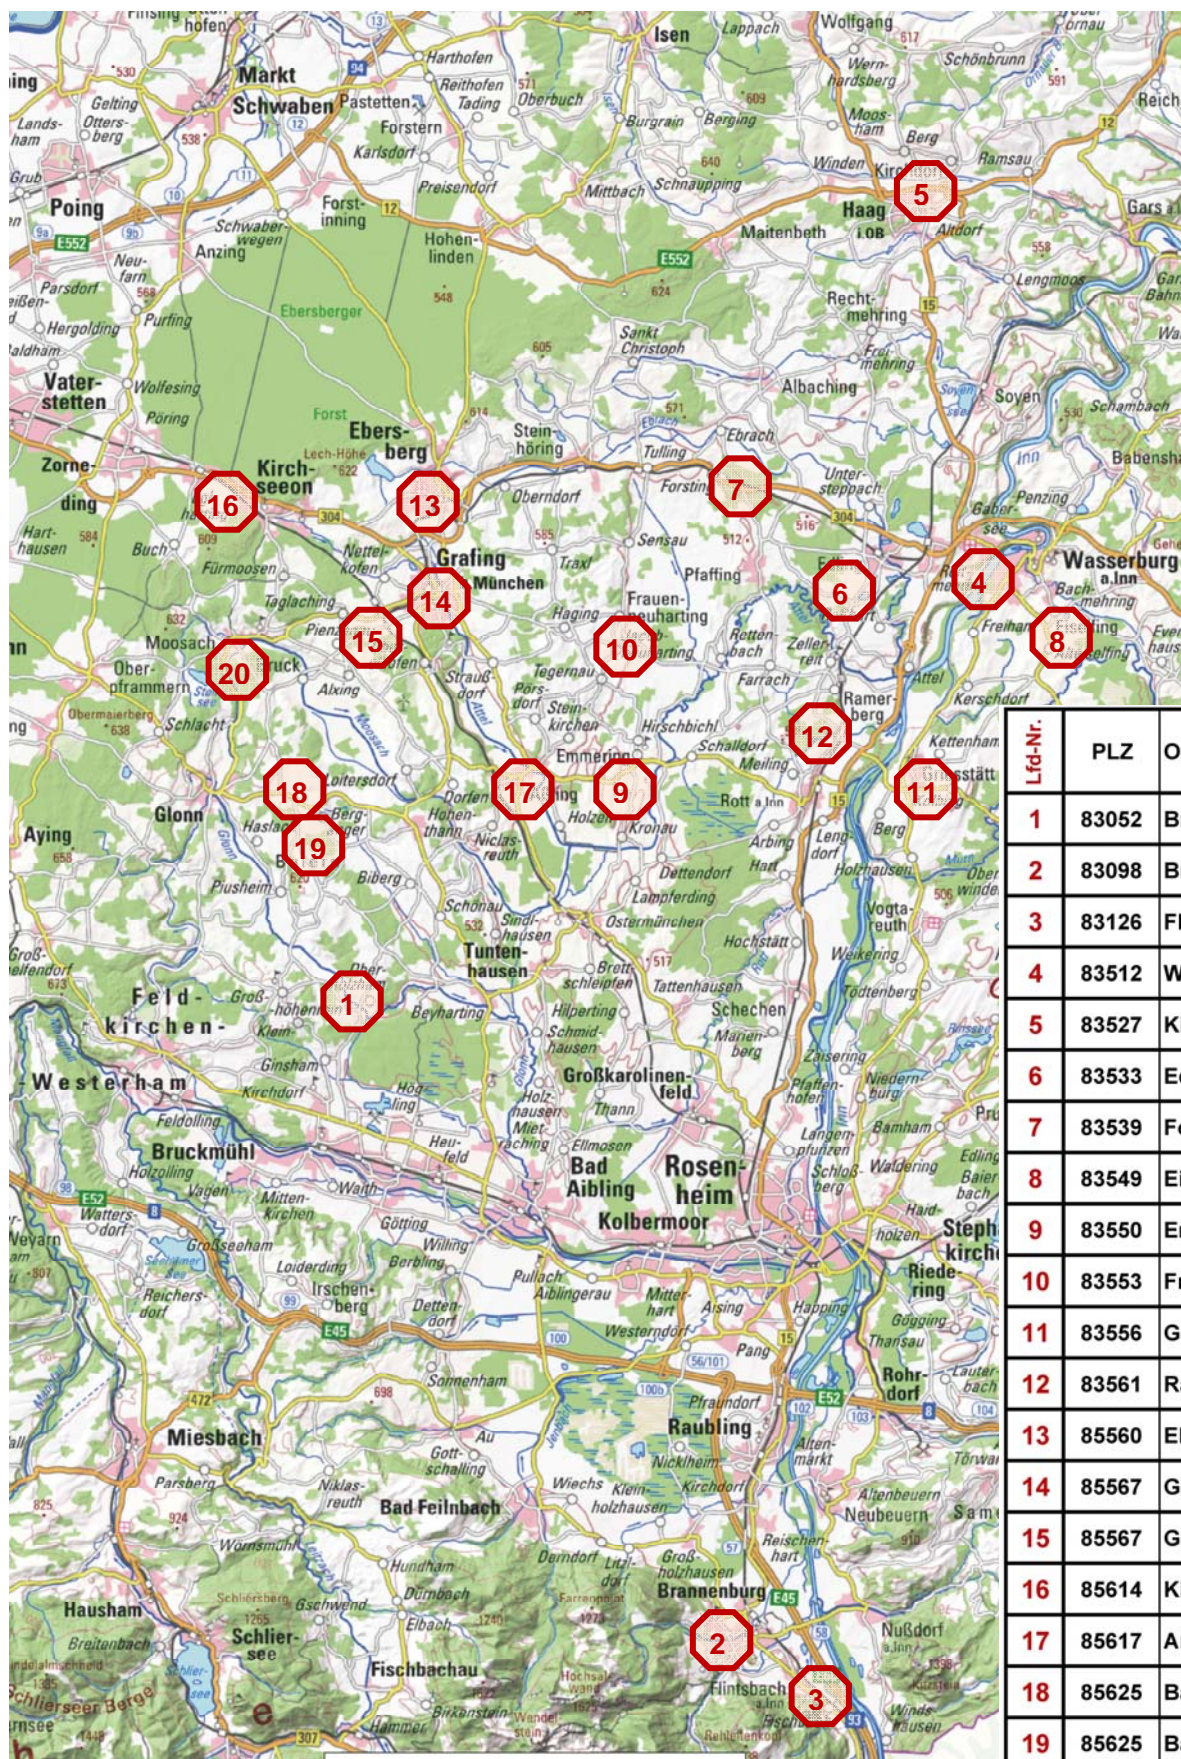

Hier tauschen unsere Mitglieder

Lfd-Nr.	PLZ	Ort
1	83052	Bruckmühl
2	83098	Brannenburg
3	83126	Flintsbach/Inn
4	83512	Wasserburg
5	83527	Kirchdorf
6	83533	Edling
7	83539	Forsting
8	83549	Eiselfing
9	83550	Emmering
10	83553	Frauenneuharting
11	83556	Griesstätt
12	83561	Ramerberg
13	85560	Ebersberg
14	85567	Grafing
15	85567	Grafing-Bhf.
16	85614	Kirchseeon
17	85617	Aßling
18	85625	Baiern-Einhaus
19	85625	Baiern-Kleinrohrsdorf
20	85665	Moosach